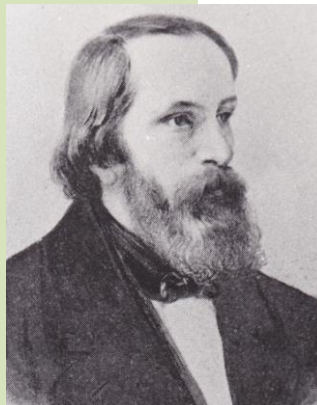

AKCE K VÝROČÍ NAROZENÍ A ÚMRTÍ VÁCLAVA LEVÉHO (1820 - 1870):

1. 9. – 14. 10. Václav Levý inspirující - komorní výstava seznamující s Levého životem a s výsledky červnového sochařského symposia v Liběchově - atrium muzea

16. 10. – 22. 11. Václav Levý: doba, život, dílo - výstava v malém sále

Vernisáž ZRUŠENA!

Doprovodný program: komentované prohlídky výstavy pro veřejnost:

4. 11. , 11. 11., 18. 11. vždy od 16:00 h. Program pro školní skupiny na vyžádání.

28. 10. Vycházka za skalními sochami Václava Levého na Liběchovsko ve spolupráci se Správou CHKO Kokořínsko - Máchův kraj.