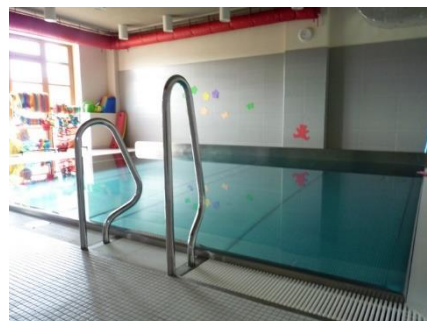

Kempy budou probíhat od pondělí do pátku od 8 do 16 hodin.

V Líbeznicích se kemp koná v budově Rondelu ZŠ. Jedná o samostatnou budovu školy s třídami a samostatnou jídelnou s

výdejnou obědů. Součástí objektu je atletický areál, fotbalové, multifunkční, dopravní a dětské hřiště i mlhoviště pro ochlazení v teplých dnech.

V Měšicích se kempy uskuteční v objektu Centra volného času. Ten poskytuje dostatek vnitřního i vnějšího prostoru pro

mnoho aktivit. Jeho součástí je bazén, ve kterém probíhají plavecké kurzy pro děti, splňuje proto nejpřísnější hygienické normy, a kavárna s terasou, která poskytne kvalitní zázemí pro stravování dětí. K objektu patří dětské hřiště a možnost využívání velkorysého