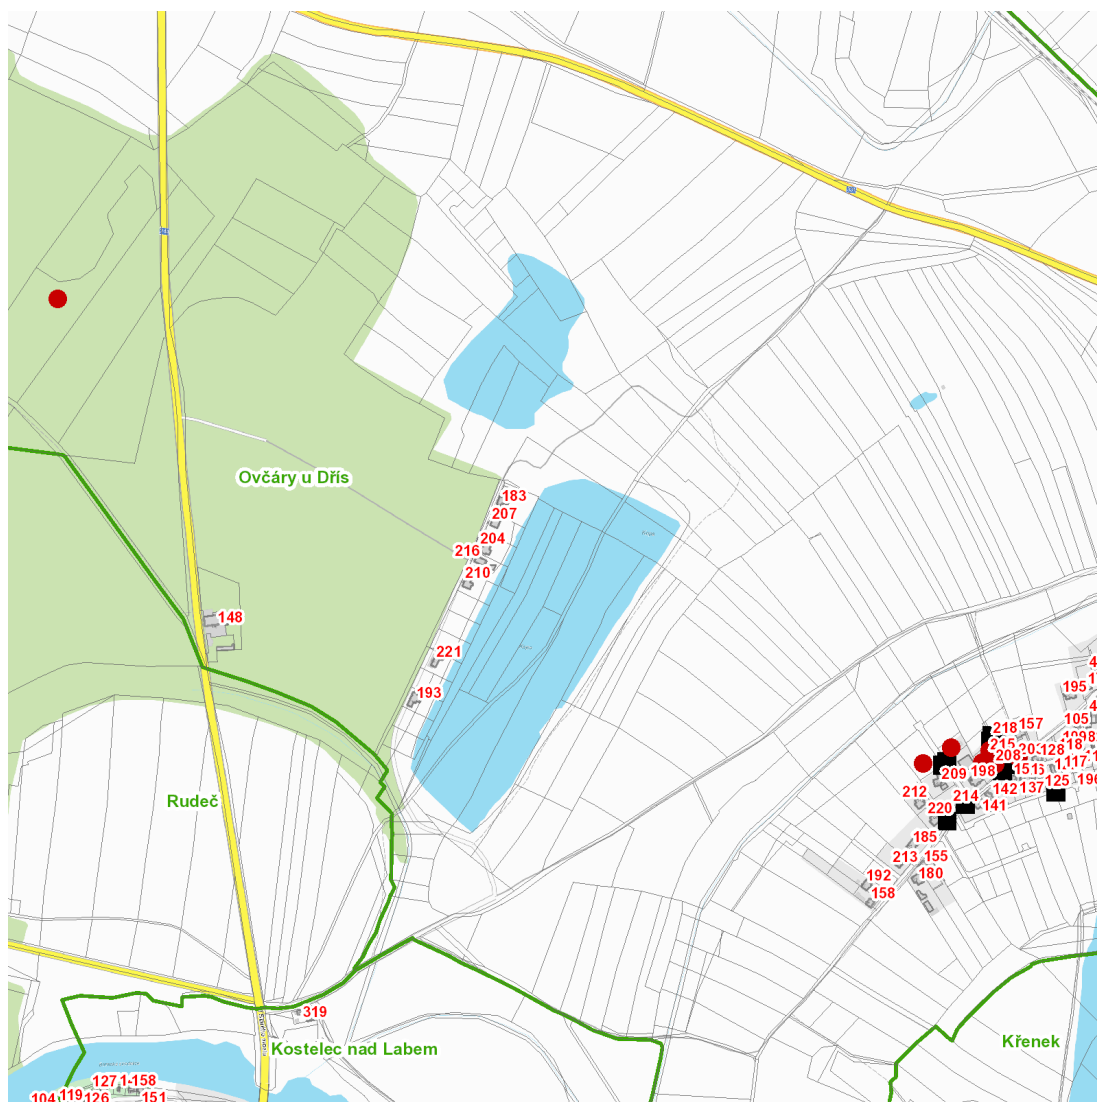

dne **28. 3. 2023** od **7:30** do **13:30** hodin

---

**Plánovaná odstávka zahrnuje tyto lokality:****Ovčáry** (okres Mělník)

č. p. 203, 208, 215

kat. území **Ovčáry u Dřís** (kód 717118): parcelní č. 242/13, 242/36, 242/62, 392

**dne 28. 3. 2023 od 7:30 do 13:30 hodin****Orientační mapový podklad odstávkou dotčených lokalit****VYSVĚTLIVKY**

- – adresy dotčené odstávkou elektřiny
- – místa připojení k elektrické síti dotčená odstávkou